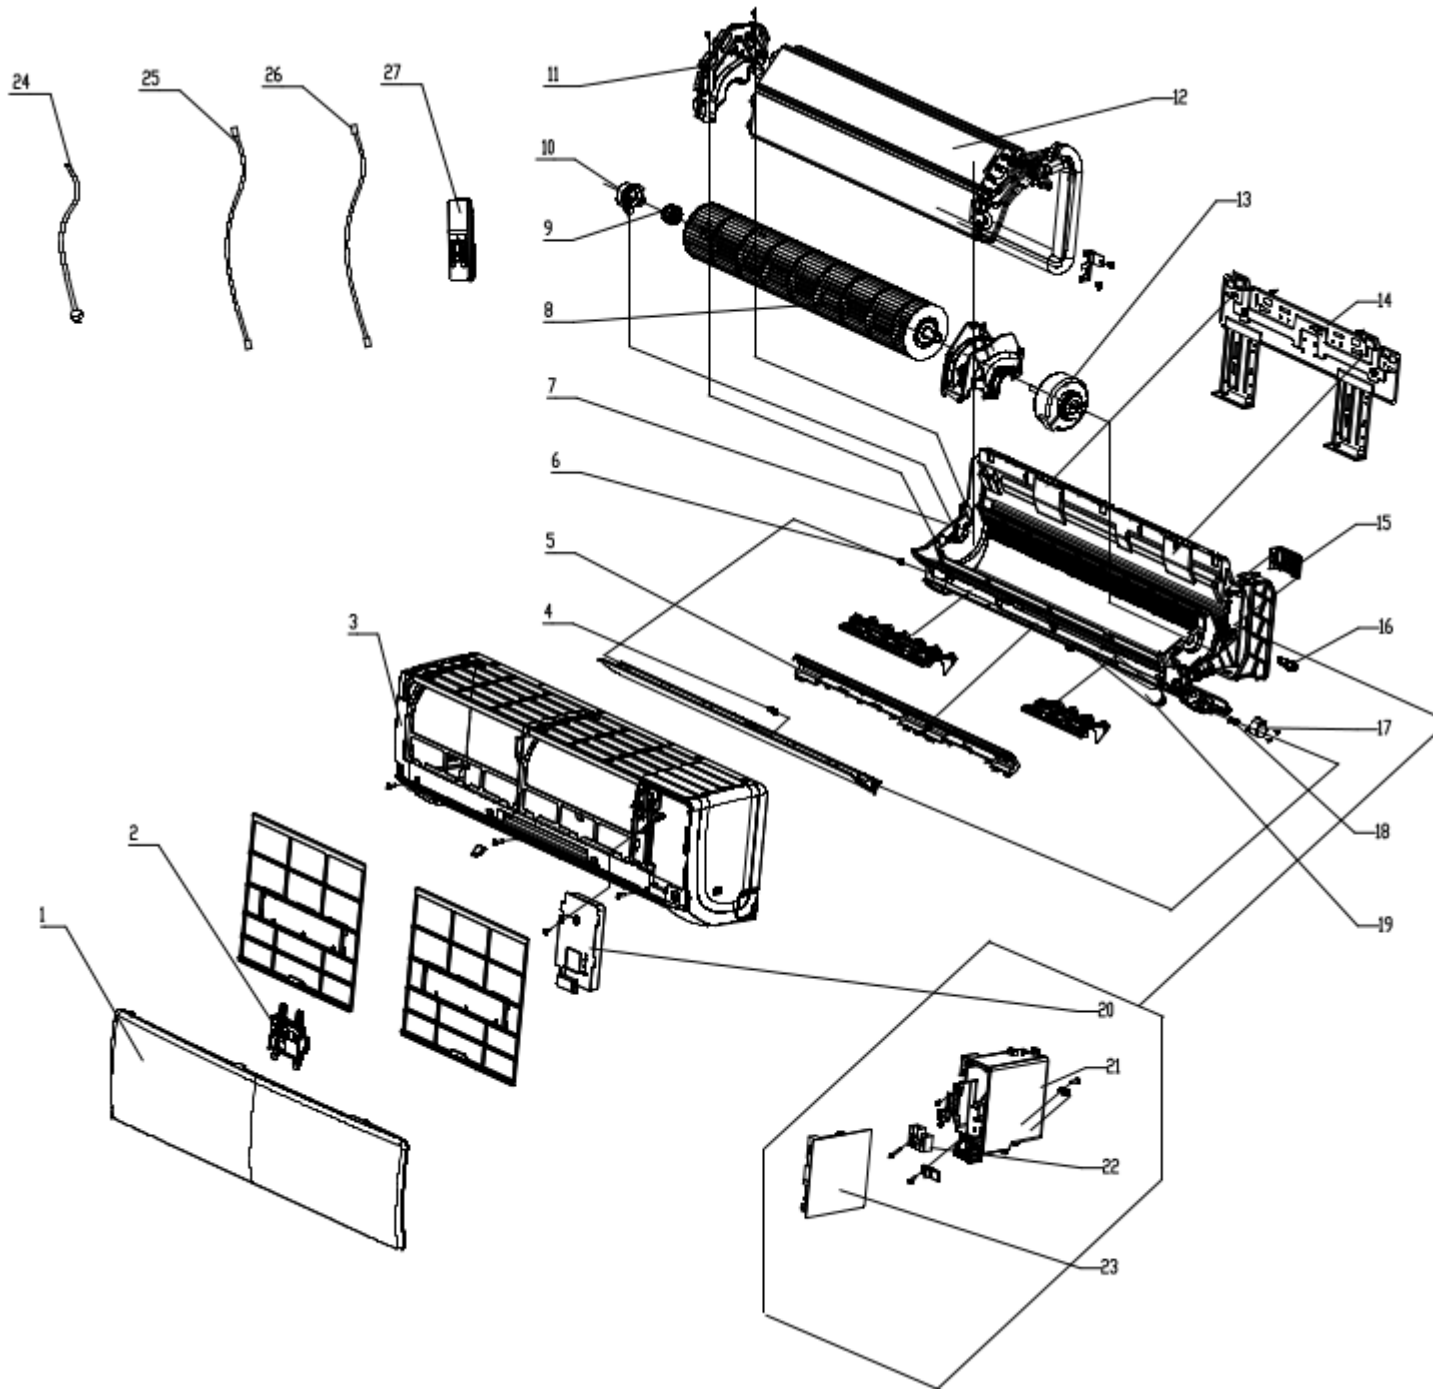

Spare Part List & Exploded View

Liste des Pièces détachées et Vues éclatées

WIZ-09218.MH

R32

Updated on: 01 FEV 18

Exploded View - Vues éclatées

WIZ-09218.MH INDOOR UNIT – UNITE INTERIEURE

WIZ-09218.MH INDOOR UNIT - UNITE INTERIEURE**Spare parts list
Liste des pièces détachées**

N°	Part Name	Part Code	Qty	Qty to order
1	Front Panel	200003000117T01	1	
2	Display Board	300001000041	1	
3	Front Case	20000200000701	1	
4	Axile Bush	10542036	1	
5	Helicoid Tongue	200006000002	1	
6	Left Axile Bush	10512037	1	
7	Rear Case Assy	000001000004	1	
8	Cross Flow Fan	10352066	1	
9	O-Gasket Sub-Assy Of Bearing	7651205102	1	
10	Ring Of Bearing	26152022	1	
11	Evaporator Support	200025000003	1	
12	Evaporator Assy	011001000388	1	
13	Fan Motor	150120874	1	
14	Wall Mounting Frame Sub-Assy	017211000005	1	
15	Connecting Pipe Clamp	200017000001	1	
16	Rubber Plug (Water Tray)	76712012	1	
17	Stepping Motor	1521210811	1	
18	Crank	73012005	1	
19	Drainage Hose	0523001408	1	
20	Electric Box Cover2	200082000005	1	
21	Electric Box Assy	100002002361	1	
22	Terminal Board	420111041	1	
23	Main Board	300002000346	1	
24	Power Cord	none	0	
25	Connecting Cable	4002052317	0	
26	Connecting Cable	none	0	
27	Remote Controller	305001000117	1	