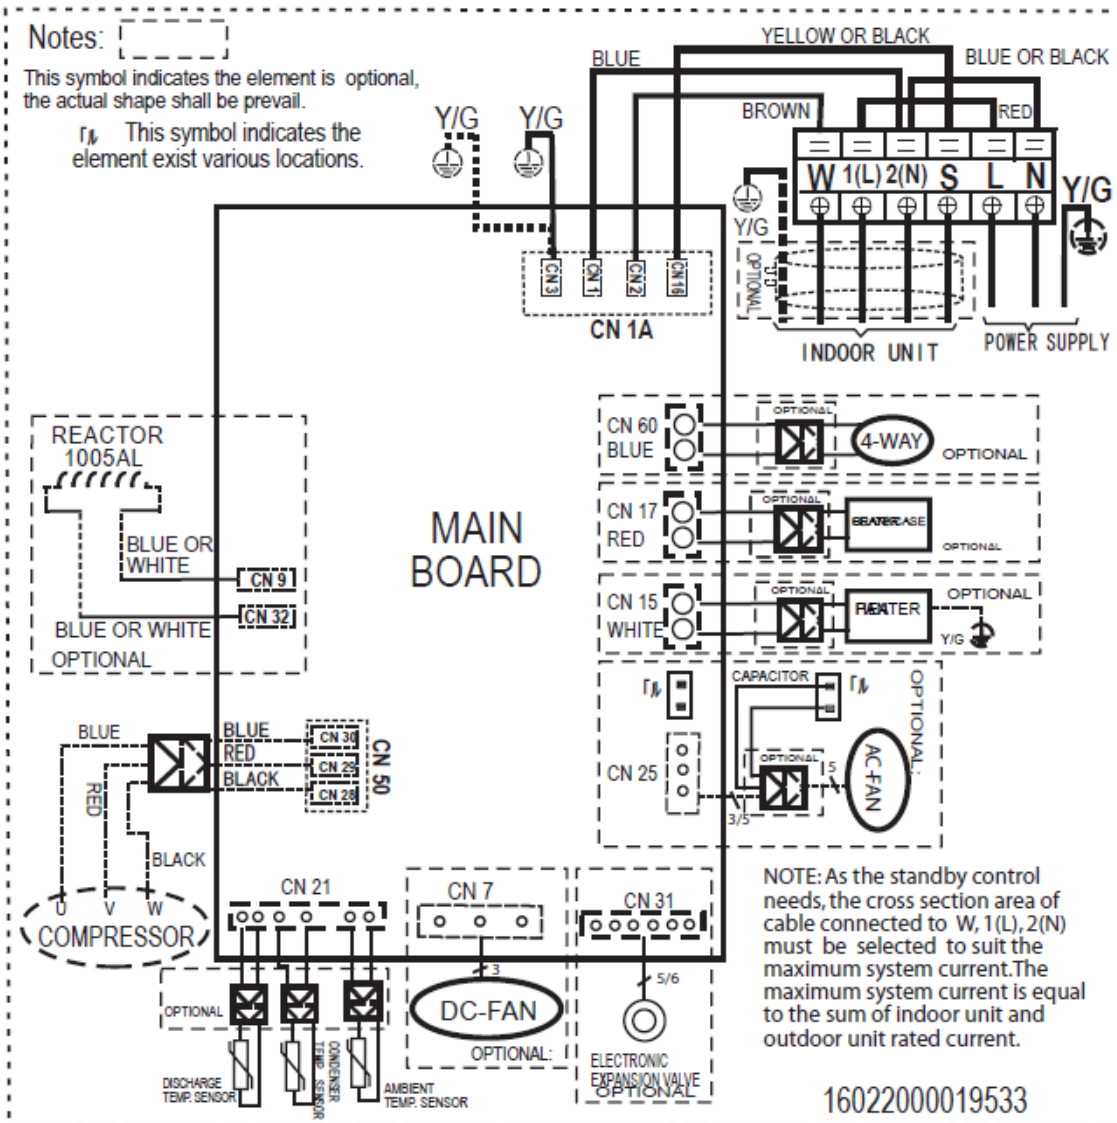

# Circuit Diagram

**WIM-12320.MH**

**R32**

**Updated on: 29 JUN 20**

# Circuit Diagram